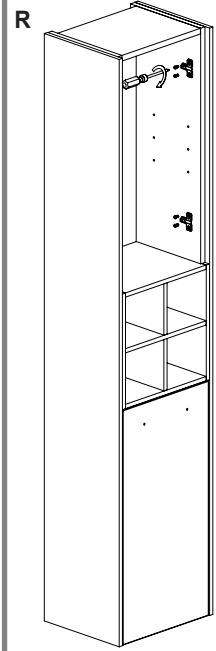

## Column/Шкаф-колонна

	mm		
	A	B	C
7.8572.9.780.6/7.8572.9.744.4	350	280	1655

**Крепление к стене**  
 Taladros fijación pared  
 Troux fixation mur  
 Wall fixation holes  
 Wandbefestigungs löcher  
 Fori de fissaggio  
 Brocas fixação parede

**Расстояние расположения мебели от источника воды (ванны) — 8-10 см.**  
 Distance between furniture and the source of water (bathtub) – 8-10 cm

5

6

7

ООО «Рока Рус»  
 Россия, 127287, Москва  
 2-я Хуторская ул., д. 38А, стр. 14  
 Телефон: +7 495 989 65 91  
 Факс: +7 495 989 64 93