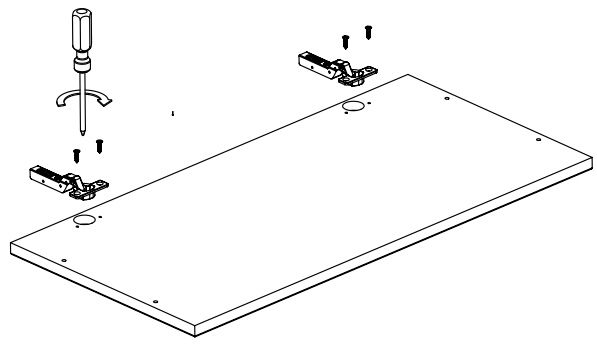

## Column/Шкаф-колонна

	mm		
	A	B	C
7.8572.9.780.6/7.8572.9.744.4	350	280	1655

**Крепление к стене**  
 Taladros fijación pared  
 Troux fixation mur  
 Wall fixation holes  
 Wandbefestigungs löcher  
 Fori de fissaggio  
 Brocas fixação parede

**Расстояние расположения мебели от источника воды (ванны) — 8-10 см.**  
 Distance between furniture and the source of water (bathtub) – 8-10 cm

5

6

7

ООО «Рока Рус»  
 Россия, 127287, Москва  
 2-я Хуторская ул., д. 38А, стр. 14  
 Телефон: +7 495 989 65 91  
 Факс: +7 495 989 64 93