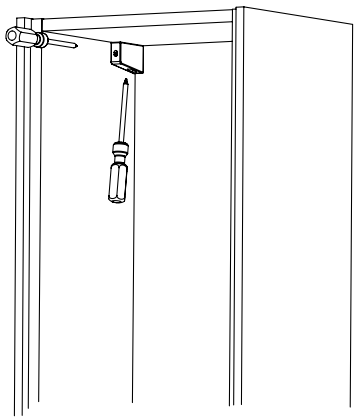

## Column/Шкаф-колонна

	mm		
	A	B	C
7.8572.9.780.6/7.8572.9.744.4	350	280	1655

**Крепление к стене**  
 Taladros fijación pared  
 Troux fixation mur  
 Wall fixation holes  
 Wandbefestigungs löcher  
 Fori de fissaggio  
 Brocas fixação parede

**Расстояние расположения мебели от источника воды (ванны) — 8-10 см.**  
 Distance between furniture and the source of water (bathtub) – 8-10 cm

5

6

7

ООО «Рока Рус»  
 Россия, 127287, Москва  
 2-я Хуторская ул., д. 38А, стр. 14  
 Телефон: +7 495 989 65 91  
 Факс: +7 495 989 64 93