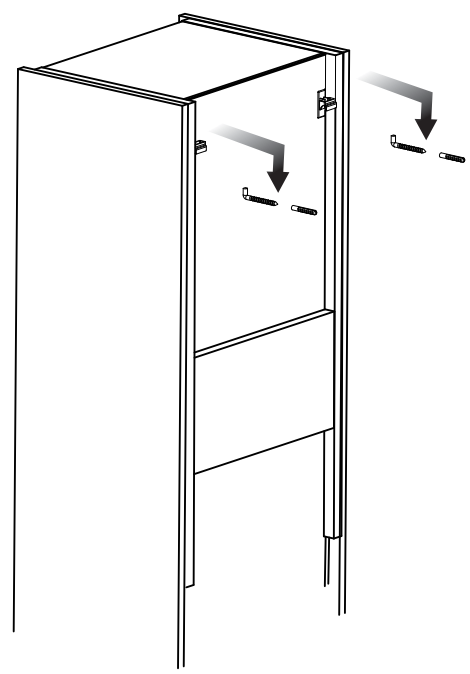

## Column/Шкаф-колонна

	mm		
	A	B	C
7.8572.9.780.6/7.8572.9.744.4	350	280	1655

**Крепление к стене**  
 Taladros fijación pared  
 Troux fixation mur  
 Wall fixation holes  
 Wandbefestigungs löcher  
 Fori de fissaggio  
 Brocas fixação parede

**Расстояние расположения мебели от источника воды (ванны) — 8-10 см.**  
 Distance between furniture and the source of water (bathtub) – 8-10 cm

5

6

7

ООО «Рока Рус»  
 Россия, 127287, Москва  
 2-я Хуторская ул., д. 38А, стр. 14  
 Телефон: +7 495 989 65 91  
 Факс: +7 495 989 64 93