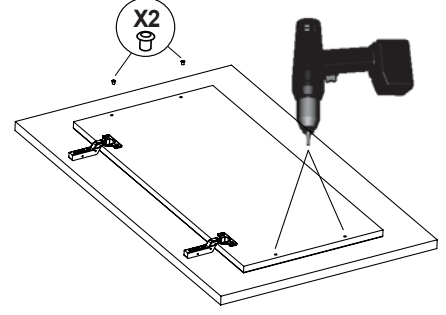

## Column/Шкаф-колонна

	mm		
	A	B	C
7.8572.9.780.6/7.8572.9.744.4	350	280	1655

**Крепление к стене**  
 Taladros fijación pared  
 Troux fixation mur  
 Wall fixation holes  
 Wandbefestigungs löcher  
 Fori de fissaggio  
 Brocas fixação parede

**Расстояние расположения мебели от источника воды (ванны) — 8-10 см.**  
 Distance between furniture and the source of water (bathtub) – 8-10 cm

5

6

7

ООО «Рока Рус»  
 Россия, 127287, Москва  
 2-я Хуторская ул., д. 38А, стр. 14  
 Телефон: +7 495 989 65 91  
 Факс: +7 495 989 64 93