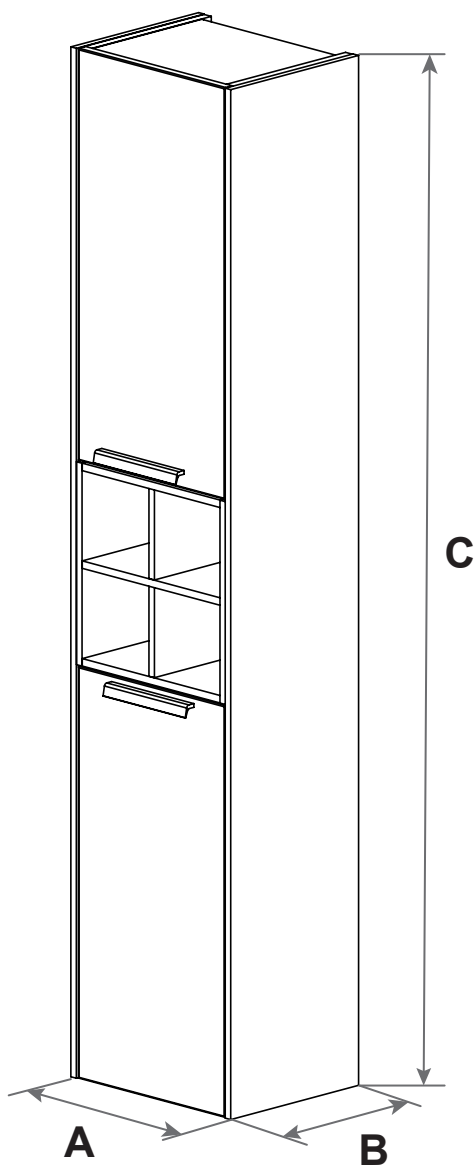

## Column/Шкаф-колонна

	mm		
	A	B	C
7.8572.9.780.6/7.8572.9.744.4	350	280	1655

**Крепление к стене**  
 Taladros fijación pared  
 Troux fixation mur  
 Wall fixation holes  
 Wandbefestigungs löcher  
 Fori de fissaggio  
 Brocas fixação parede

**Расстояние расположения мебели от источника воды (ванны) — 8-10 см.**  
 Distance between furniture and the source of water (bathtub) – 8-10 cm

5

6

7

ООО «Рока Рус»  
 Россия, 127287, Москва  
 2-я Хуторская ул., д. 38А, стр. 14  
 Телефон: +7 495 989 65 91  
 Факс: +7 495 989 64 93