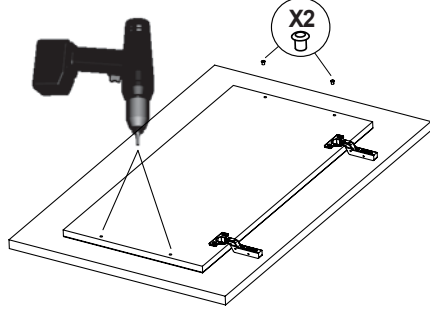

## Column/Шкаф-колонна

	mm		
	A	B	C
7.8572.9.780.6/7.8572.9.744.4	350	280	1655

**Крепление к стене**  
 Taladros fijación pared  
 Troux fixation mur  
 Wall fixation holes  
 Wandbefestigungs löcher  
 Fori de fissaggio  
 Brocas fixação parede

**Расстояние расположения мебели от источника воды (ванны) — 8-10 см.**  
 Distance between furniture and the source of water (bathtub) – 8-10 cm

5

6

7

ООО «Рока Рус»  
 Россия, 127287, Москва  
 2-я Хуторская ул., д. 38А, стр. 14  
 Телефон: +7 495 989 65 91  
 Факс: +7 495 989 64 93