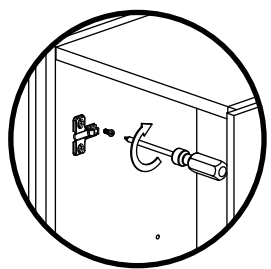

## Column/Шкаф-колонна

	mm		
	A	B	C
7.8572.9.780.6/7.8572.9.744.4	350	280	1655

**Крепление к стене**  
 Taladros fijación pared  
 Troux fixation mur  
 Wall fixation holes  
 Wandbefestigungs löcher  
 Fori de fissaggio  
 Brocas fixação parede

**Расстояние расположения мебели от источника воды (ванны) — 8-10 см.**  
 Distance between furniture and the source of water (bathtub) – 8-10 cm

5

6

7

ООО «Рока Рус»  
 Россия, 127287, Москва  
 2-я Хуторская ул., д. 38А, стр. 14  
 Телефон: +7 495 989 65 91  
 Факс: +7 495 989 64 93