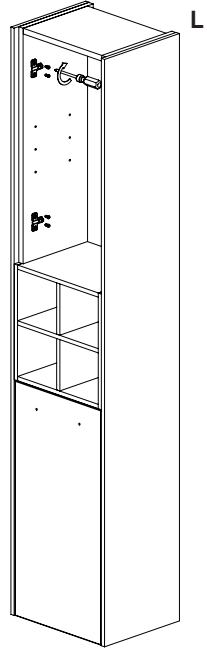

## Column/Шкаф-колонна

	mm		
	A	B	C
7.8572.9.780.6/7.8572.9.744.4	350	280	1655

**Крепление к стене**  
 Taladros fijación pared  
 Troux fixation mur  
 Wall fixation holes  
 Wandbefestigungs löcher  
 Fori de fissaggio  
 Brocas fixação parede

**Расстояние расположения мебели от источника воды (ванны) — 8-10 см.**  
 Distance between furniture and the source of water (bathtub) – 8-10 cm

5

6

7

ООО «Рока Рус»  
 Россия, 127287, Москва  
 2-я Хуторская ул., д. 38А, стр. 14  
 Телефон: +7 495 989 65 91  
 Факс: +7 495 989 64 93