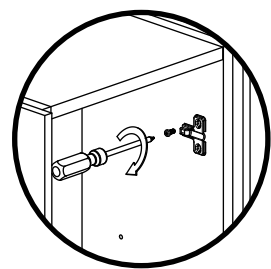

## Column/Шкаф-колонна

	mm		
	A	B	C
7.8572.9.780.6/7.8572.9.744.4	350	280	1655

**Крепление к стене**  
 Taladros fijación pared  
 Troux fixation mur  
 Wall fixation holes  
 Wandbefestigungs löcher  
 Fori de fissaggio  
 Brocas fixação parede

**Расстояние расположения мебели от источника воды (ванны) — 8-10 см.**  
 Distance between furniture and the source of water (bathtub) – 8-10 cm

5

6

7

ООО «Рока Рус»  
 Россия, 127287, Москва  
 2-я Хуторская ул., д. 38А, стр. 14  
 Телефон: +7 495 989 65 91  
 Факс: +7 495 989 64 93