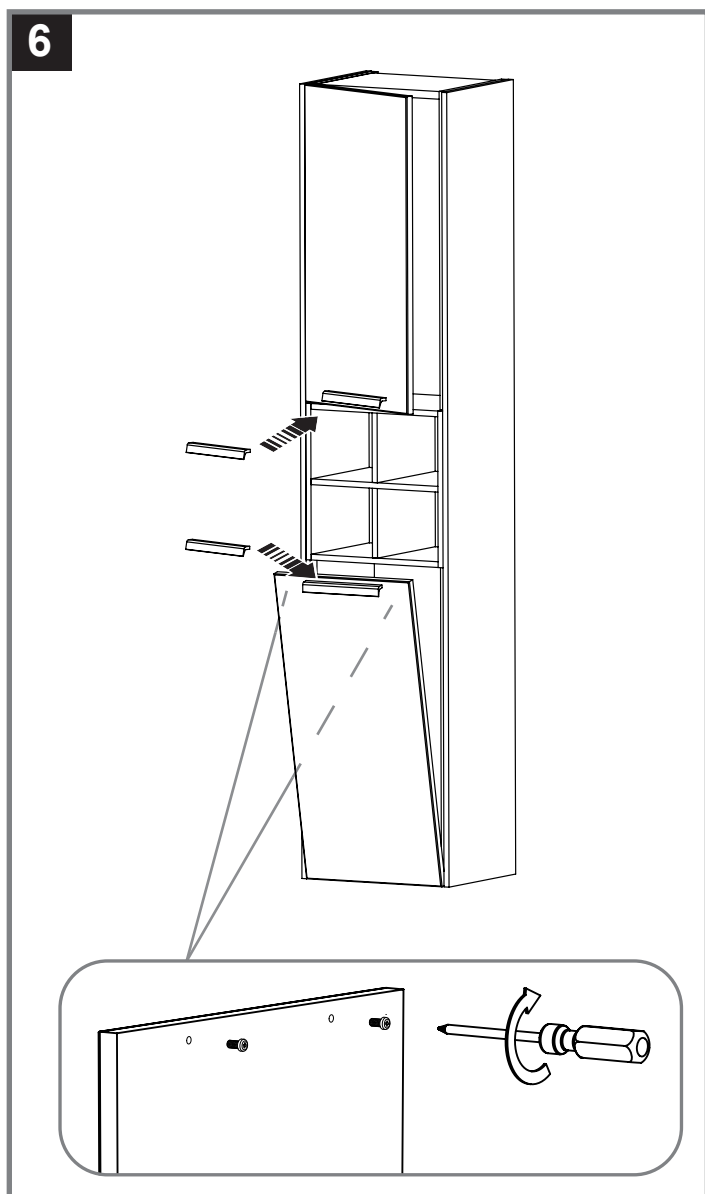

## Column/Шкаф-колонна

	mm		
	A	B	C
7.8572.9.780.6/7.8572.9.744.4	350	280	1655

**Крепление к стене**  
 Taladros fijación pared  
 Troux fixation mur  
 Wall fixation holes  
 Wandbefestigungs löcher  
 Fori de fissaggio  
 Brocas fixação parede

**Расстояние расположения мебели от источника воды (ванны) — 8-10 см.**  
 Distance between furniture and the source of water (bathtub) – 8-10 cm

5

6

7

ООО «Рока Рус»  
 Россия, 127287, Москва  
 2-я Хуторская ул., д. 38А, стр. 14  
 Телефон: +7 495 989 65 91  
 Факс: +7 495 989 64 93