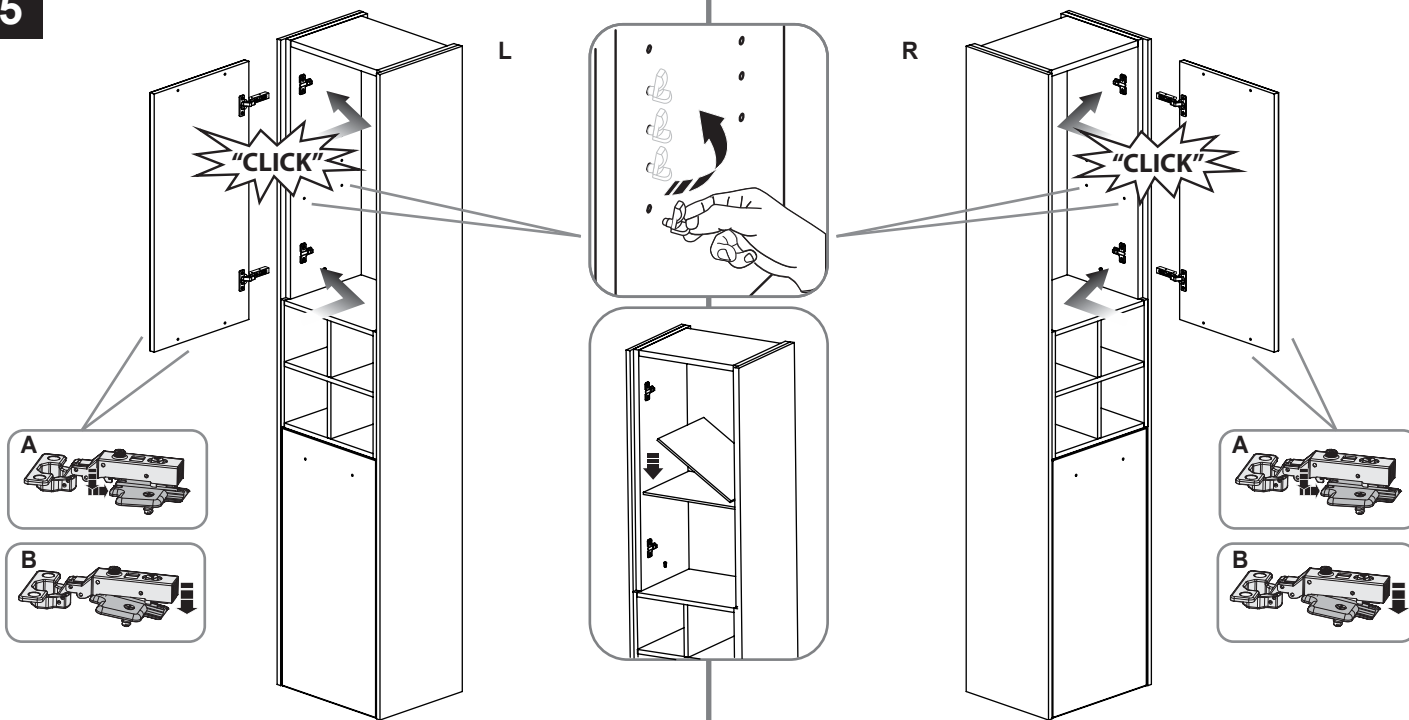

## Column/Шкаф-колонна

	mm		
	A	B	C
7.8572.9.780.6/7.8572.9.744.4	350	280	1655

**Крепление к стене**  
 Taladros fijación pared  
 Troux fixation mur  
 Wall fixation holes  
 Wandbefestigungs löcher  
 Fori de fissaggio  
 Brocas fixação parede

**Расстояние расположения мебели от источника воды (ванны) — 8-10 см.**  
 Distance between furniture and the source of water (bathtub) – 8-10 cm

5

6

7

ООО «Рока Рус»  
 Россия, 127287, Москва  
 2-я Хуторская ул., д. 38А, стр. 14  
 Телефон: +7 495 989 65 91  
 Факс: +7 495 989 64 93