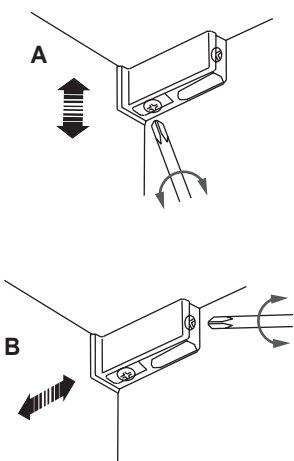

## Column/Шкаф-колонна

	mm		
	A	B	C
7.8572.9.780.6/7.8572.9.744.4	350	280	1655

**Крепление к стене**  
 Taladros fijación pared  
 Troux fixation mur  
 Wall fixation holes  
 Wandbefestigungs löcher  
 Fori de fissaggio  
 Brocas fixação parede

**Расстояние расположения мебели от источника воды (ванны) — 8-10 см.**  
 Distance between furniture and the source of water (bathtub) – 8-10 cm

5

6

7

ООО «Рока Рус»  
 Россия, 127287, Москва  
 2-я Хуторская ул., д. 38А, стр. 14  
 Телефон: +7 495 989 65 91  
 Факс: +7 495 989 64 93