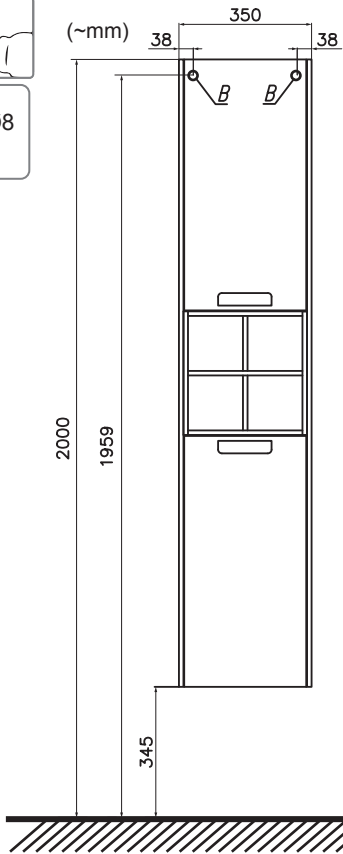

## Column/Шкаф-колонна

	mm		
	A	B	C
7.8572.9.780.6/7.8572.9.744.4	350	280	1655

**Крепление к стене**  
 Taladros fijación pared  
 Troux fixation mur  
 Wall fixation holes  
 Wandbefestigungs löcher  
 Fori de fissaggio  
 Brocas fixação parede

**Расстояние расположения мебели от источника воды (ванны) — 8-10 см.**  
 Distance between furniture and the source of water (bathtub) – 8-10 cm

5

6

7

ООО «Рока Рус»  
 Россия, 127287, Москва  
 2-я Хуторская ул., д. 38А, стр. 14  
 Телефон: +7 495 989 65 91  
 Факс: +7 495 989 64 93