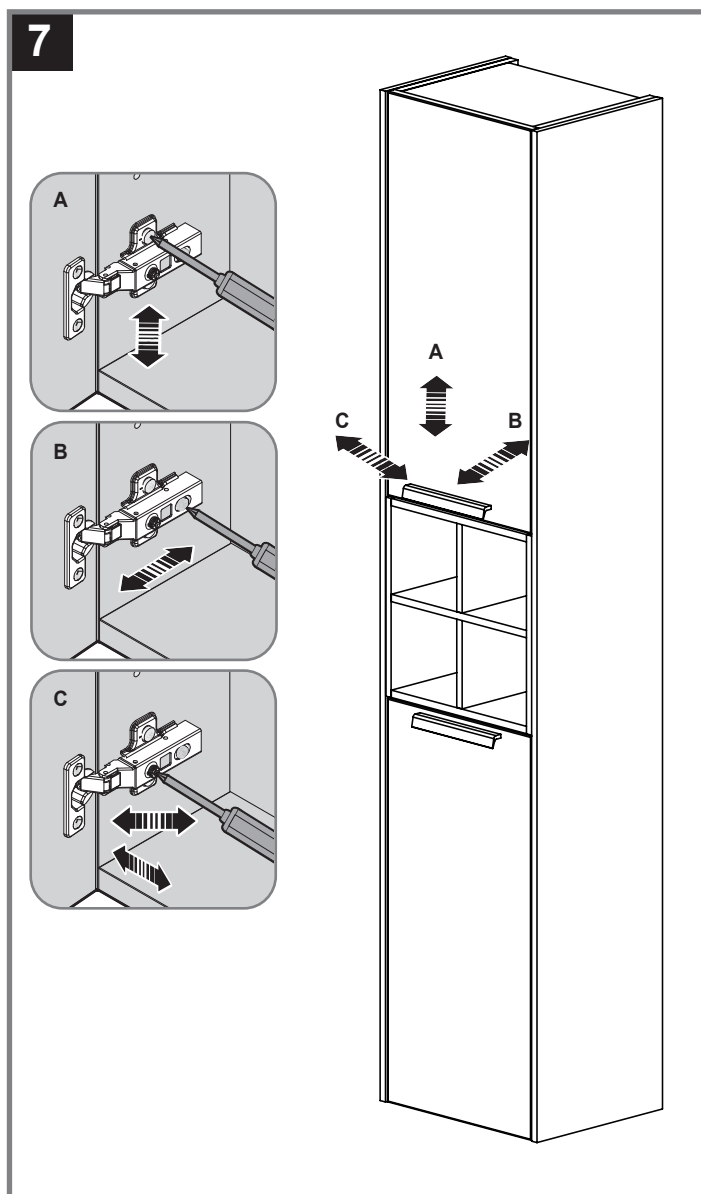

## Column/Шкаф-колонна

	mm		
	A	B	C
7.8572.9.780.6/7.8572.9.744.4	350	280	1655

**Крепление к стене**  
 Taladros fijación pared  
 Troux fixation mur  
 Wall fixation holes  
 Wandbefestigungs löcher  
 Fori de fissaggio  
 Brocas fixação parede

**Расстояние расположения мебели от источника воды (ванны) — 8-10 см.**  
 Distance between furniture and the source of water (bathtub) – 8-10 cm

5

6

7

ООО «Рока Рус»  
 Россия, 127287, Москва  
 2-я Хуторская ул., д. 38А, стр. 14  
 Телефон: +7 495 989 65 91  
 Факс: +7 495 989 64 93