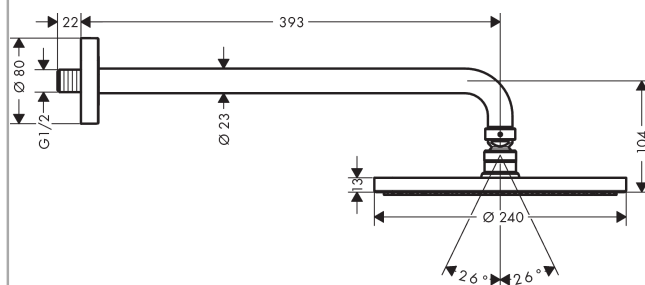

Чертеж

График расхода воды

Расход измерен практически с помощью соответствующей арматуры (термостат/смеситель/скрытый клапан).