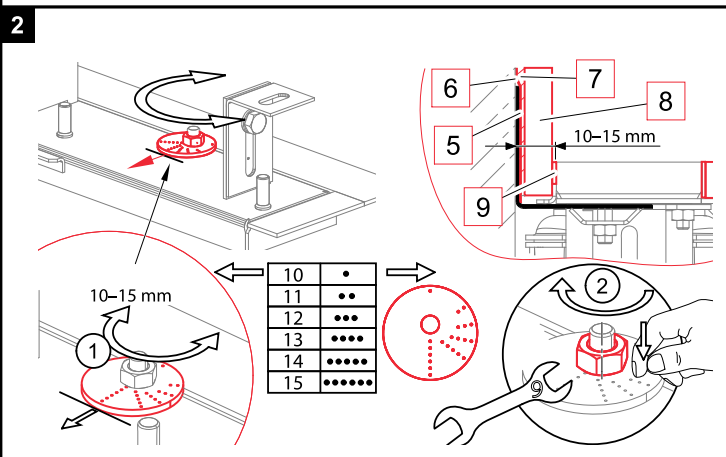

APZ4 ■ APZ1004 APZ104 Low ■ APZ1104 Low

	APZ4	APZ104 Low	APZ1004	APZ1104 Low
H	min 85	min 55	min 85	min 55
H1	100-158	70-96	100-158	70-96
H2	49	34	-	-
H3	-	-	111	100
D	Ø50	Ø40	Ø50	Ø40

Low

Standard (APZ4, 1004)

SMART (APZ4, 1004)

8

CZ	SK	RU	EN	DE	HU	RO	PL	BG
1 - Podlahový žlab	1 - Podlahový žlab	1 - Водоотводящий желоб	1 - Shower drain	1 - Duschrinne	1 - Zuhanyfolyóka	1 - Canal de scurgere	1 - Odpływ podłogowy	1 - Душ-улей
2 - Sifon	2 - Sifón	2 - Сифон	2 - Trap	2 - Geruchverschluss	2 - Szifon	2 - Sifon de anti-miros	2 - Sifon	2 - Сифон
3 - Podkladní beton	3 - Podkladový betón	3 - Бетон для основания	3 - Flooring concrete	3 - Unterbeton	3 - Alap betón réteg	3 - Betonare inferioara	3 - Wylewka betonowa dolna	3 - Подложен бетон
4 - Vrchní beton	4 - Vrchný betón	4 - Верхний слой бетона	4 - Top concrete	4 - Oberbeton	4 - Felső betón réteg	4 - Betonare de suprafata	4 - Wylewka betonowa górna	4 - Замазка (Горен бетон)
5 - Hydroizolační páska	5 - Hydroizolačná páska	5 - Гидроизоляционная лента	5 - Hydroisolation wrapper	5 - Hydroisolationsband	5 - Vízálló szalag	5 - Legatura de hidroizolare	5 - Hydroizolacyjna tasma	5 - Хидроизолациона лента
6 - Hydroizolační hmota	6 - Hydroizolačná hmota	6 - Гидроизоляционный материал	6 - Hydroisolation substance	6 - Klebstoff	6 - Ragasztó	6 - Substanta pentru hidroizolare	6 - Masa hydroizolacyjna	6 - Хидроизолационен материал
7 - Lepidlo	7 - Klej	7 - Клей	7 - Glue	7 - Klebstoff	7 - Ragasztó	7 - Adeziv	7 - Klej	7 - Лепило
8 - Dlažba	8 - Dlažba	8 - Мостовая	8 - Paving	8 - Pflaster	8 - Padlóburkoló lap	8 - Pavaj	8 - Płytki	8 - Плитки
9 - Flexibilní výplň	9 - Flexibilná náplň	9 - Мягкое заполнение	9 - Flexible filler	9 - Flexible Füllung	9 - Rugalmas betét	9 - Umplutura	9 - Elastyczna fuga	9 - Флексии запълване