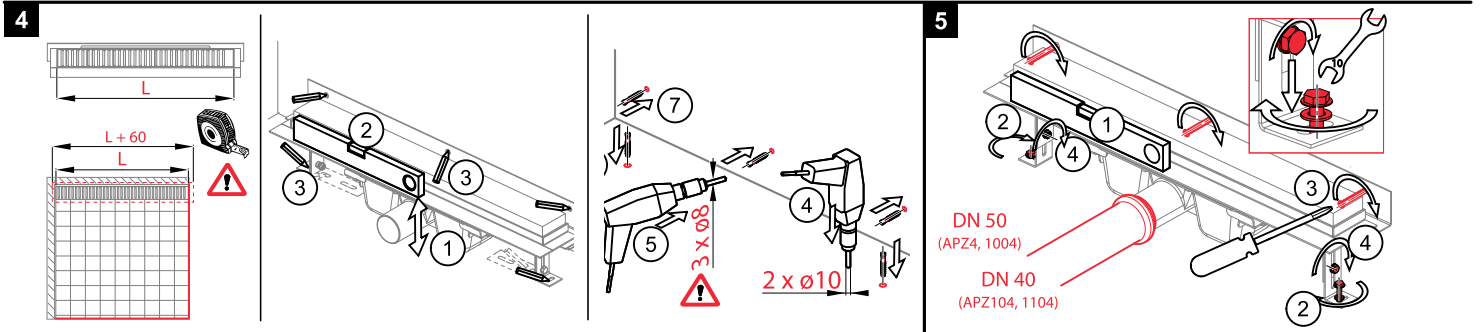

APZ4 ■ APZ1004 APZ104 Low ■ APZ1104 Low

	APZ4	APZ104 Low	APZ1004	APZ1104 Low
H	min 85	min 55	min 85	min 55
H1	100-158	70-96	100-158	70-96
H2	49	34	-	-
H3	-	-	111	100
D	Ø50	Ø40	Ø50	Ø40

Low

Standard (APZ4, 1004)

SMART (APZ4, 1004)

8

CZ	SK	RU	EN	DE	HU	RO	PL	BG
1 - Podlahový žlab	1 - Podlahový žlab	1 - Водоотводящий желоб	1 - Shower drain	1 - Duschrinne	1 - Zuhanyfolyóka	1 - Canal de scurgere	1 - Odpływ podłogowy	1 - Душ-улей
2 - Sifon	2 - Sifón	2 - Сифон	2 - Trap	2 - Geruchverschluss	2 - Szifon	2 - Sifon de anti-miros	2 - Sifon	2 - Сифон
3 - Podkladní beton	3 - Podkladový betón	3 - Бетон для основания	3 - Flooring concrete	3 - Unterbeton	3 - Alap betón réteg	3 - Betonare inferioara	3 - Wylewka betonowa dolna	3 - Подложен бетон
4 - Vrchní beton	4 - Vrchný betón	4 - Верхний слой бетона	4 - Top concrete	4 - Oberbeton	4 - Felső betón réteg	4 - Betonare de suprafata	4 - Wylewka betonowa górna	4 - Замазка (Горен бетон)
5 - Hydroizolační páska	5 - Hydroizolačná páska	5 - Гидроизоляционная лента	5 - Hydroisolation wrapper	5 - Hydroisolationsband	5 - Vízálló szalag	5 - Legatura de hidroizolare	5 - Hydroizolacyjna tasma	5 - Хидроизолациона лента
6 - Hydroizolační hmota	6 - Hydroizolačná hmota	6 - Гидроизоляционный материал	6 - Hydroisolation substance	6 - Klebstoff	6 - Ragasztó	6 - Substanta pentru hidroizolare	6 - Masa hydroizolacyjna	6 - Хидроизолационен материал
7 - Lepidlo	7 - Klej	7 - Клей	7 - Glue	7 - Klebstoff	7 - Ragasztó	7 - Adeziv	7 - Klej	7 - Лепило
8 - Dlažba	8 - Dlažba	8 - Мостовая	8 - Paving	8 - Pflaster	8 - Padlóburkoló lap	8 - Pavaj	8 - Płytki	8 - Плитки
9 - Flexibilní výplň	9 - Flexibilná náplň	9 - Мягкое заполнение	9 - Flexible filler	9 - Flexible Füllung	9 - Rugalmas betét	9 - Umplutura	9 - Elastyczna fuga	9 - Флексии запълване