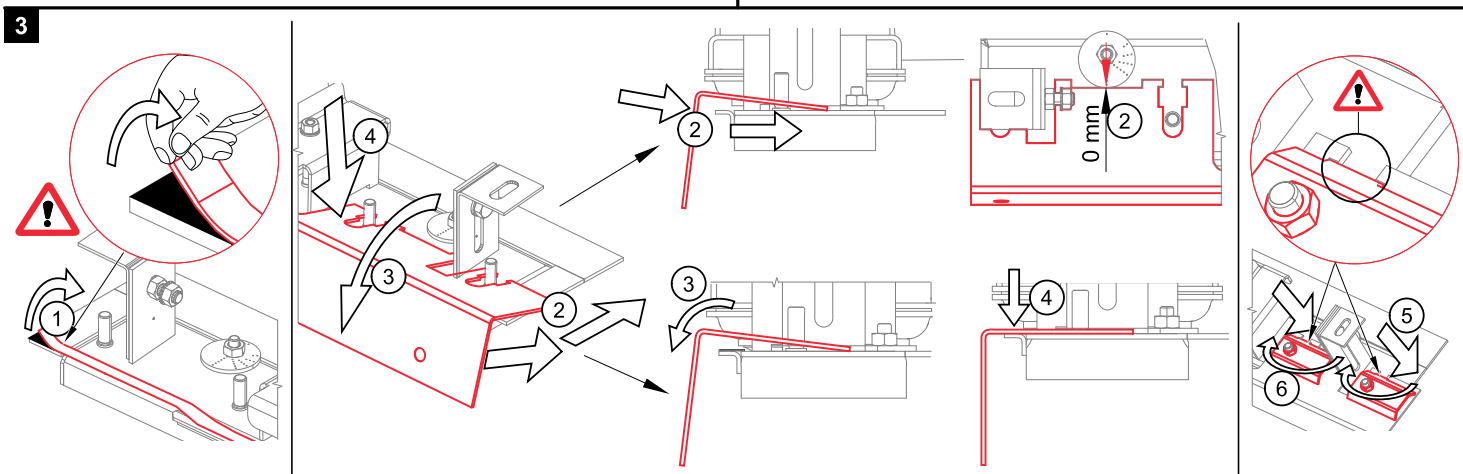

APZ4 ■ APZ1004 APZ104 Low ■ APZ1104 Low

	APZ4	APZ104 Low	APZ1004	APZ1104 Low
H	min 85	min 55	min 85	min 55
H1	100-158	70-96	100-158	70-96
H2	49	34	-	-
H3	-	-	111	100
D	Ø50	Ø40	Ø50	Ø40

Low

Standard (APZ4, 1004)

SMART (APZ4, 1004)

8

CZ	SK	RU	EN	DE	HU	RO	PL	BG
1 - Podlahový žlab	1 - Podlahový žlab	1 - Водоотводящий желоб	1 - Shower drain	1 - Duschrinne	1 - Zuhanyfolyóka	1 - Canal de scurgere	1 - Odpływ podłogowy	1 - Душ-улей
2 - Sifon	2 - Sifón	2 - Сифон	2 - Trap	2 - Geruchverschluss	2 - Szifon	2 - Sifon de anti-miros	2 - Sifon	2 - Сифон
3 - Podkladní beton	3 - Podkladový betón	3 - Бетон для основания	3 - Flooring concrete	3 - Unterbeton	3 - Alap betón réteg	3 - Betonare inferioara	3 - Wylewka betonowa dolna	3 - Подложен бетон
4 - Vrchní beton	4 - Vrchný betón	4 - Верхний слой бетона	4 - Top concrete	4 - Oberbeton	4 - Felső betón réteg	4 - Betonare de suprafata	4 - Wylewka betonowa górna	4 - Замазка (Горен бетон)
5 - Hydroizolační páska	5 - Hydroizolačná páska	5 - Гидроизоляционная лента	5 - Hydroisolation wrapper	5 - Hydroisolationsband	5 - Vízálló szalag	5 - Legatura de hidroizolare	5 - Hydroizolacyjna tasma	5 - Хидроизолациона лента
6 - Hydroizolační hmota	6 - Hydroizolačná hmota	6 - Гидроизоляционный материал	6 - Hydroisolation substance	6 - Klebstoff	6 - Ragasztó	6 - Substanta pentru hidroizolare	6 - Masa hydroizolacyjna	6 - Хидроизолационен материал
7 - Lepidlo	7 - Klej	7 - Клей	7 - Glue	7 - Klebstoff	7 - Ragasztó	7 - Adeziv	7 - Klej	7 - Лепило
8 - Dlažba	8 - Dlažba	8 - Мостовая	8 - Paving	8 - Pflaster	8 - Padlóburkoló lap	8 - Pavaj	8 - Płytki	8 - Плитки
9 - Flexibilní výplň	9 - Flexibilná náplň	9 - Мягкое заполнение	9 - Flexible filler	9 - Flexible Füllung	9 - Rugalmas betét	9 - Umplutura	9 - Elastyczna fuga	9 - Флексии запълване