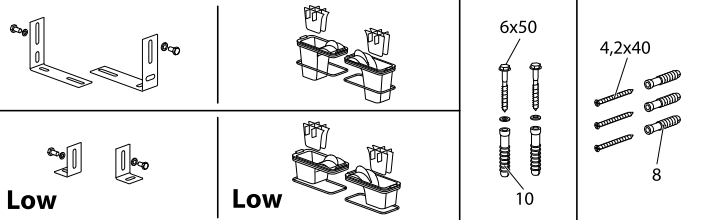

APZ4 ■ APZ1004 APZ104 Low ■ APZ1104 Low

	APZ4	APZ104 Low	APZ1004	APZ1104 Low
H	min 85	min 55	min 85	min 55
H1	100-158	70-96	100-158	70-96
H2	49	34	-	-
H3	-	-	111	100
D	Ø50	Ø40	Ø50	Ø40

Low

Standard (APZ4, 1004)

SMART (APZ4, 1004)

8

CZ	SK	RU	EN	DE	HU	RO	PL	BG
1 - Podlahový žlab	1 - Podlahový žlab	1 - Водоотводящий желоб	1 - Shower drain	1 - Duschrinne	1 - Zuhanyfolyóka	1 - Canal de scurgere	1 - Odpływ podłogowy	1 - Душ-улей
2 - Sifon	2 - Sifón	2 - Сифон	2 - Trap	2 - Geruchverschluss	2 - Szifon	2 - Sifon de anti-miros	2 - Sifon	2 - Сифон
3 - Podkladní beton	3 - Podkladový betón	3 - Бетон для основания	3 - Flooring concrete	3 - Unterbeton	3 - Alap betón réteg	3 - Betonare inferioara	3 - Wylewka betonowa dolna	3 - Подложен бетон
4 - Vrchní beton	4 - Vrchný betón	4 - Верхний слой бетона	4 - Top concrete	4 - Oberbeton	4 - Felső betón réteg	4 - Betonare de suprafata	4 - Wylewka betonowa górna	4 - Замазка (Горен бетон)
5 - Hydroizolační páska	5 - Hydroizolačná páska	5 - Гидроизоляционная лента	5 - Hydroisolation wrapper	5 - Hydroisolationsband	5 - Vízálló szalag	5 - Legatura de hidroizolare	5 - Hydroizolacyjna tasma	5 - Хидроизолациона лента
6 - Hydroizolační hmota	6 - Hydroizolačná hmota	6 - Гидроизоляционный материал	6 - Hydroisolation substance	6 - Klebstoff	6 - Ragasztó	6 - Substanta pentru hidroizolare	6 - Masa hydroizolacyjna	6 - Хидроизолационен материал
7 - Lepidlo	7 - Klej	7 - Клей	7 - Glue	7 - Klebstoff	7 - Ragasztó	7 - Adeziv	7 - Klej	7 - Лепило
8 - Dlažba	8 - Dlažba	8 - Мостовая	8 - Paving	8 - Pflaster	8 - Padlóburkoló lap	8 - Pavaj	8 - Płytki	8 - Плитки
9 - Flexibilní výplň	9 - Flexibilná náplň	9 - Мягкое заполнение	9 - Flexible filler	9 - Flexible Füllung	9 - Rugalmas betét	9 - Umplutura	9 - Elastyczna fuga	9 - Флексии запълване