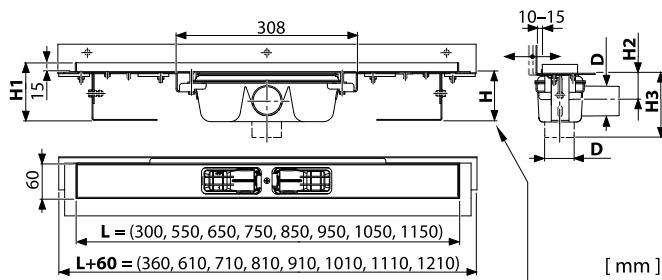

APZ4 ■ APZ1004 APZ104 Low ■ APZ1104 Low

	APZ4	APZ104 Low	APZ1004	APZ1104 Low
H	min 85	min 55	min 85	min 55
H1	100-158	70-96	100-158	70-96
H2	49	34	-	-
H3	-	-	111	100
D	Ø50	Ø40	Ø50	Ø40

Low

Standard (APZ4, 1004)

SMART (APZ4, 1004)

8

CZ	SK	RU	EN	DE	HU	RO	PL	BG
1 - Podlahový žlab	1 - Podlahový žlab	1 - Водоотводящий желоб	1 - Shower drain	1 - Duschrinne	1 - Zuhanyfolyóka	1 - Canal de scurgere	1 - Odpływ podłogowy	1 - Душ-улей
2 - Sifon	2 - Sifón	2 - Сифон	2 - Trap	2 - Geruchverschluss	2 - Szifon	2 - Sifon de anti-miros	2 - Sifon	2 - Сифон
3 - Podkladní beton	3 - Podkladový betón	3 - Бетон для основания	3 - Flooring concrete	3 - Unterbeton	3 - Alap betón réteg	3 - Betonare inferioara	3 - Wylewka betonowa dolna	3 - Подложен бетон
4 - Vrchní beton	4 - Vrchný betón	4 - Верхний слой бетона	4 - Top concrete	4 - Oberbeton	4 - Felső betón réteg	4 - Betonare de suprafata	4 - Wylewka betonowa górna	4 - Замазка (Горен бетон)
5 - Hydroizolační páska	5 - Hydroizolačná páska	5 - Гидроизоляционная лента	5 - Hydroisolation wrapper	5 - Hydroisolationsband	5 - Vízálló szalag	5 - Legatura de hidroizolare	5 - Hydroizolacyjna tasma	5 - Хидроизолациона лента
6 - Hydroizolační hmota	6 - Hydroizolačná hmota	6 - Гидроизоляционный материал	6 - Hydroisolation substance	6 - Klebstoff	6 - Ragasztó	6 - Substanta pentru hidroizolare	6 - Masa hydroizolacyjna	6 - Хидроизолационен материал
7 - Lepidlo	7 - Klej	7 - Клей	7 - Glue	7 - Klebstoff	7 - Ragasztó	7 - Adeziv	7 - Klej	7 - Лепило
8 - Dlažba	8 - Dlažba	8 - Мостовая	8 - Paving	8 - Pflaster	8 - Padlóburkoló lap	8 - Pavaj	8 - Płytki	8 - Плитки
9 - Flexibilní výplň	9 - Flexibilná náplň	9 - Мягкое заполнение	9 - Flexible filler	9 - Flexible Füllung	9 - Rugalmas betét	9 - Umplutura	9 - Elastyczna fuga	9 - Флексии запълване