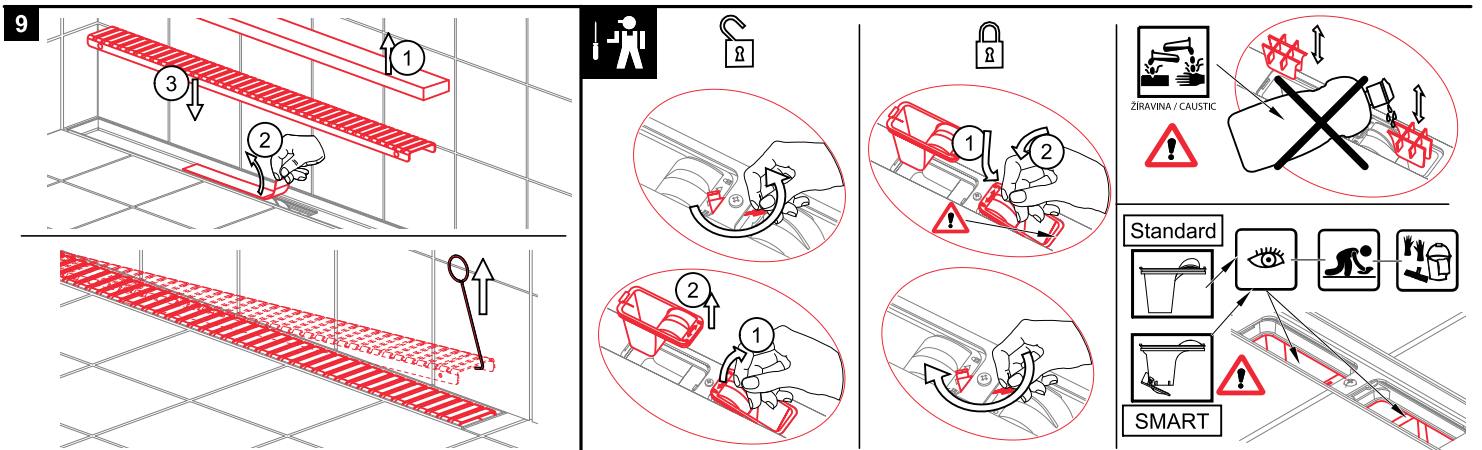

Alca plast, s. r. o.
Bratislavská 2846, 690 02 Břeclav , Česká republika
Tel.: +420 519 821 117 – prodej ČR
Tel.: +420 519 821 041 – export , Fax: +420 519 821 083
e-mail: alcaplast@alcaplast.cz , www.alcaplast.cz