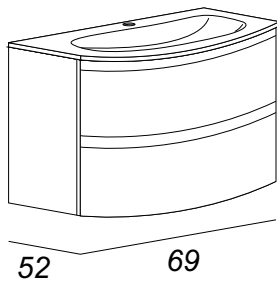

Collection Vague		Colori - Colors - Farben - Couleurs								
		<i>it</i>	<i>gb</i>	<i>de</i>	<i>fr</i>	Bianco lucido	Antracite	Rovere tabacco	Grigio lucido	Rovere sbiancato
		<i>it</i>	<i>gb</i>	<i>de</i>	<i>fr</i>	White glossy	Anthracite	Tobacco oak	Gray glossy	Bleached oak
		<i>de</i>	<i>fr</i>	Weiss hochglanz	Anthrazit	Tabakeiche	Grigio lucido	Grigio lucido	Grigio lucido	Grigio lucido
		<i>fr</i>		Blanc	Anthracite	Chêne tabac	Grigio lucido	Grigio lucido	Grigio lucido	Chêne blanchi
 <p>55 42 / 52 69</p>	<b>Base portalavabo</b> <i>Base unit</i> <i>Waschbeckenunterschrank</i> <i>Base sous-lavabo</i>	Art. 44220	Art. 44221	Art. 54834	Art. 54854	Art. 54847				
		8003964442208	8003964442215	8003964548344	8003964548542	8003964548474				
 <p>55 30 / 41 34</p>	<b>Base singola destra</b> <i>Single base unit right</i> <i>Seitenschrank recht</i> <i>Base simple droite</i>	Art. 44222	Art. 44223	Art. 54835	Art. 54855	Art. 54848				
		8003964442222	8003964442239	8003964548351	8003964548559	8003964548481				
 <p>55 34 30 / 41</p>	<b>Base singola sinistra</b> <i>Single base unit left</i> <i>Seitenschrank links</i> <i>Base simple gauche</i>	Art. 44228	Art. 44229	Art. 54836	Art. 54856	Art. 54849				
		8003964442284	8003964442291	8003964548368	8003964548566	8003964548498				
		Colori - Colors - Farben - Couleurs								
		<i>it</i>	<i>gb</i>	<i>de</i>	<i>fr</i>	Bianco extra-light				<b>Neutro</b>
		<i>gb</i>	<i>de</i>	<i>fr</i>		Extra-light white				Neutral
		<i>de</i>	<i>fr</i>			Extra-light weiß				Neutral
		<i>fr</i>				Blanc extra-light				Neutre
 <p>1,5 52 70</p>	<b>Lavabo in vetro</b> <i>Glass basin</i> <i>Glasbecken</i> <i>Lavabo en verre</i>	Art. 82410								
		8003964824103								
 <p>1,5 52 104</p>	<b>Lavabo in vetro</b> <i>Glass basin</i> <i>Glasbecken</i> <i>Lavabo en verre</i>	Art. 82408		<b>Spessore piletta per top in vetro</b> <i>Basin thickness for glass top</i> <i>Dicke des Abflussanschlusses zum Glasbecken</i> <i>Cale de bassin pour top en verre</i>	Art. 44009					
		8003964824080				8003964440099				
 <p>1,5 52 104</p>	<b>Lavabo in vetro</b> <i>Glass basin</i> <i>Glasbecken</i> <i>Lavabo en verre</i>	Art. 82409								
		8003964824097								