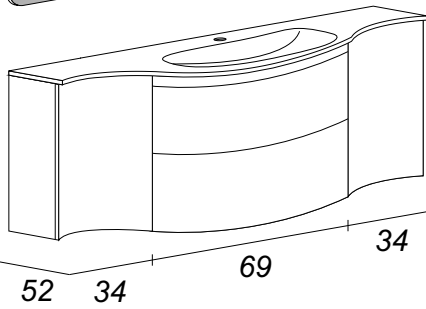

Collection Vague		Colori - Colors - Farben - Couleurs								
		<i>it</i>	<i>gb</i>	<i>de</i>	<i>fr</i>	Bianco lucido	Antracite	Rovere tabacco	Grigio lucido	Rovere sbiancato
		<i>it</i>	<i>gb</i>	<i>de</i>	<i>fr</i>	White glossy	Anthracite	Tobacco oak	Gray glossy	Bleached oak
		<i>de</i>	<i>fr</i>	Weiss hochglanz	Anthrazit	Tabakeiche	Grigio lucido	Grigio lucido	Grigio lucido	Grigio lucido
		<i>fr</i>		Blanc	Anthracite	Chêne tabac	Grigio lucido	Grigio lucido	Grigio lucido	Chêne blanchi
 <p>55 42 / 52 69</p>	<b>Base portalavabo</b> <i>Base unit</i> <i>Waschbeckenunterschrank</i> <i>Base sous-lavabo</i>	Art. 44220	Art. 44221	Art. 54834	Art. 54854	Art. 54847				
		8003964442208	8003964442215	8003964548344	8003964548542	8003964548474				
 <p>55 30 / 41 34</p>	<b>Base singola destra</b> <i>Single base unit right</i> <i>Seitenschrank recht</i> <i>Base simple droite</i>	Art. 44222	Art. 44223	Art. 54835	Art. 54855	Art. 54848				
		8003964442222	8003964442239	8003964548351	8003964548559	8003964548481				
 <p>55 34 30 / 41</p>	<b>Base singola sinistra</b> <i>Single base unit left</i> <i>Seitenschrank links</i> <i>Base simple gauche</i>	Art. 44228	Art. 44229	Art. 54836	Art. 54856	Art. 54849				
		8003964442284	8003964442291	8003964548368	8003964548566	8003964548498				
		Colori - Colors - Farben - Couleurs								
		<i>it</i>	<i>gb</i>	<i>de</i>	<i>fr</i>	Bianco extra-light				<b>Neutro</b>
		<i>gb</i>	<i>de</i>	<i>fr</i>		Extra-light white				Neutral
		<i>de</i>	<i>fr</i>			Extra-light weiß				Neutral
		<i>fr</i>				Blanc extra-light				Neutre
 <p>1,5 52 70</p>	<b>Lavabo in vetro</b> <i>Glass basin</i> <i>Glasbecken</i> <i>Lavabo en verre</i>	Art. 82410								
		8003964824103								
 <p>1,5 52 104</p>	<b>Lavabo in vetro</b> <i>Glass basin</i> <i>Glasbecken</i> <i>Lavabo en verre</i>	Art. 82408		<b>Spessore piletta per top in vetro</b> <i>Basin thickness for glass top</i> <i>Dicke des Abflussanschlusses zum Glasbecken</i> <i>Cale de bassin pour top en verre</i>	Art. 44009					
		8003964824080				8003964440099				
 <p>1,5 52 104</p>	<b>Lavabo in vetro</b> <i>Glass basin</i> <i>Glasbecken</i> <i>Lavabo en verre</i>	Art. 82409								
		8003964824097								