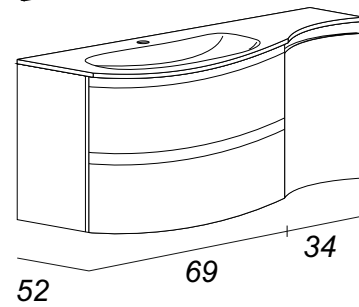

Collection Vague		Colori - Colors - Farben - Couleurs								
		<i>it</i>	<i>gb</i>	<i>de</i>	<i>fr</i>	Bianco lucido	Antracite	Rovere tabacco	Grigio lucido	Rovere sbiancato
		<i>it</i>	<i>gb</i>	<i>de</i>	<i>fr</i>	White glossy	Anthracite	Tobacco oak	Gray glossy	Bleached oak
		<i>de</i>	<i>fr</i>	Weiss hochglanz	Anthrazit	Tabakeiche	Grigio lucido	Grigio lucido	Grigio lucido	Grigio lucido
		<i>fr</i>		Blanc	Anthracite	Chêne tabac	Grigio lucido	Grigio lucido	Grigio lucido	Chêne blanchi
 <p>55 42 / 52 69</p>	<b>Base portalavabo</b> <i>Base unit</i> <i>Waschbeckenunterschrank</i> <i>Base sous-lavabo</i>	Art. 44220	Art. 44221	Art. 54834	Art. 54854	Art. 54847				
		8003964442208	8003964442215	8003964548344	8003964548542	8003964548474				
 <p>55 30 / 41 34</p>	<b>Base singola destra</b> <i>Single base unit right</i> <i>Seitenschrank recht</i> <i>Base simple droite</i>	Art. 44222	Art. 44223	Art. 54835	Art. 54855	Art. 54848				
		8003964442222	8003964442239	8003964548351	8003964548559	8003964548481				
 <p>55 34 30 / 41</p>	<b>Base singola sinistra</b> <i>Single base unit left</i> <i>Seitenschrank links</i> <i>Base simple gauche</i>	Art. 44228	Art. 44229	Art. 54836	Art. 54856	Art. 54849				
		8003964442284	8003964442291	8003964548368	8003964548566	8003964548498				
		Colori - Colors - Farben - Couleurs								
		<i>it</i>	<i>gb</i>	<i>de</i>	<i>fr</i>	Bianco extra-light				<b>Neutro</b>
		<i>gb</i>	<i>de</i>	<i>fr</i>		Extra-light white				Neutral
		<i>de</i>	<i>fr</i>			Extra-light weiß				Neutral
		<i>fr</i>				Blanc extra-light				Neutre
 <p>1,5 52 70</p>	<b>Lavabo in vetro</b> <i>Glass basin</i> <i>Glasbecken</i> <i>Lavabo en verre</i>	Art. 82410								
		8003964824103								
 <p>1,5 52 104</p>	<b>Lavabo in vetro</b> <i>Glass basin</i> <i>Glasbecken</i> <i>Lavabo en verre</i>	Art. 82408		<b>Spessore piletta per top in vetro</b> <i>Basin thickness for glass top</i> <i>Dicke des Abflussanschlusses zum Glasbecken</i> <i>Cale de bassin pour top en verre</i>	Art. 44009					
		8003964824080				8003964440099				
 <p>1,5 52 104</p>	<b>Lavabo in vetro</b> <i>Glass basin</i> <i>Glasbecken</i> <i>Lavabo en verre</i>	Art. 82409								
		8003964824097								