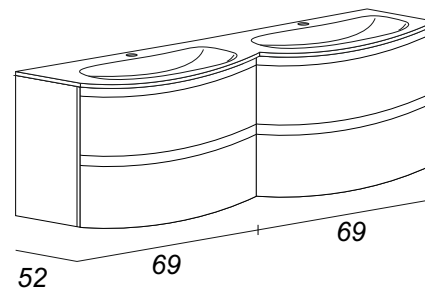

Collection Vague		Colori - Colors - Farben - Couleurs								
		<i>it</i>	<i>gb</i>	<i>de</i>	<i>fr</i>	Bianco lucido	Antracite	Rovere tabacco	Grigio lucido	Rovere sbiancato
		<i>it</i>	<i>gb</i>	<i>de</i>	<i>fr</i>	White glossy	Anthracite	Tobacco oak	Gray glossy	Bleached oak
		<i>de</i>	<i>fr</i>	Weiss hochglanz	Anthrazit	Tabakeiche	Grigio lucido	Grigio lucido	Grigio lucido	Grigio lucido
		<i>fr</i>		Blanc	Anthracite	Chêne tabac	Grigio lucido	Grigio lucido	Grigio lucido	Chêne blanchi
 <p>55 42 / 52 69</p>	<b>Base portalavabo</b> <i>Base unit</i> <i>Waschbeckenunterschrank</i> <i>Base sous-lavabo</i>	Art. 44220	Art. 44221	Art. 54834	Art. 54854	Art. 54847				
		8003964442208	8003964442215	8003964548344	8003964548542	8003964548474				
 <p>55 30 / 41 34</p>	<b>Base singola destra</b> <i>Single base unit right</i> <i>Seitenschrank recht</i> <i>Base simple droite</i>	Art. 44222	Art. 44223	Art. 54835	Art. 54855	Art. 54848				
		8003964442222	8003964442239	8003964548351	8003964548559	8003964548481				
 <p>55 34 30 / 41</p>	<b>Base singola sinistra</b> <i>Single base unit left</i> <i>Seitenschrank links</i> <i>Base simple gauche</i>	Art. 44228	Art. 44229	Art. 54836	Art. 54856	Art. 54849				
		8003964442284	8003964442291	8003964548368	8003964548566	8003964548498				
		Colori - Colors - Farben - Couleurs								
		<i>it</i>	<i>gb</i>	<i>de</i>	<i>fr</i>	Bianco extra-light				<b>Neutro</b>
		<i>gb</i>	<i>de</i>	<i>fr</i>		Extra-light white				Neutral
		<i>de</i>	<i>fr</i>			Extra-light weiß				Neutral
		<i>fr</i>				Blanc extra-light				Neutre
 <p>1,5 52 70</p>	<b>Lavabo in vetro</b> <i>Glass basin</i> <i>Glasbecken</i> <i>Lavabo en verre</i>	Art. 82410								
		8003964824103								
 <p>1,5 52 104</p>	<b>Lavabo in vetro</b> <i>Glass basin</i> <i>Glasbecken</i> <i>Lavabo en verre</i>	Art. 82408		<b>Spessore piletta per top in vetro</b> <i>Basin thickness for glass top</i> <i>Dicke des Abflussanschlusses zum Glasbecken</i> <i>Cale de bassin pour top en verre</i>	Art. 44009					
		8003964824080				8003964440099				
 <p>1,5 52 104</p>	<b>Lavabo in vetro</b> <i>Glass basin</i> <i>Glasbecken</i> <i>Lavabo en verre</i>	Art. 82409								
		8003964824097								